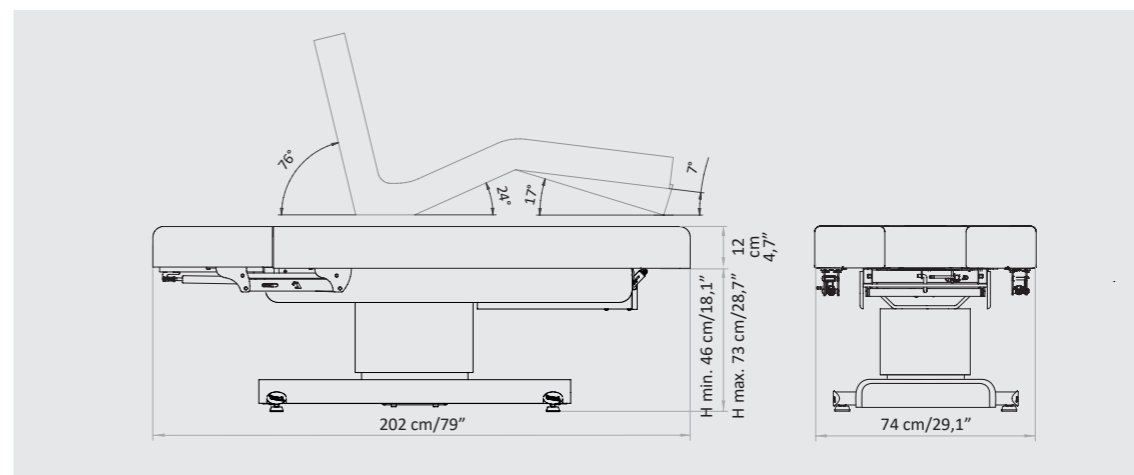

HBS Stress Relief System / Sistema Anti Stress HBS

Packaging details

MAXIMUM CAPACITY
PORTATA MASSIMA
200 kg