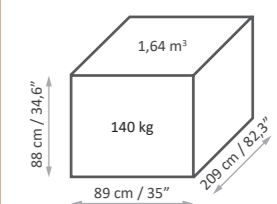

Packaging details

MAXIMUM CAPACITY
PORTATA MASSIMA
200 kg