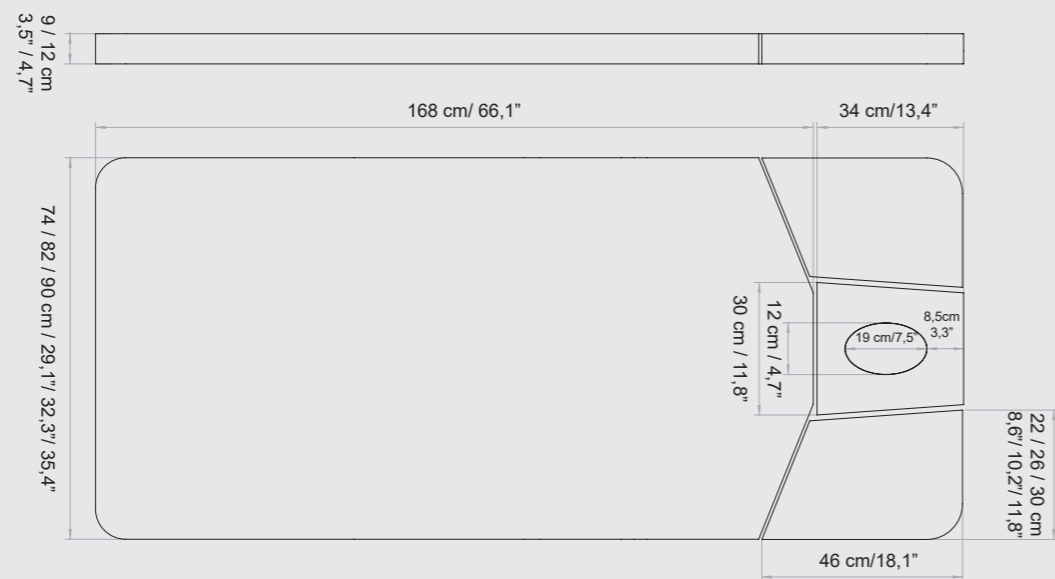

## MATTRESS WIDTH LARGHEZZA MATERASSO

**STANDARD 74**

**S - 74 CM / 29,1"**

Standard Width - 74 cm / 29,1"  
Larghezza Standard - 74 cm / 29,1"

**82**

**M - 82 CM / 32,3"**

Medium Width - 82 cm / 32,3"  
Larghezza Medium - 82 cm / 32,3"

EVO LINE - STANDARD

AVAILABLE FOR WIDTH / DISPONIBILE PER LARGHEZZA: 74 / 82 / 90 CM

AVAILABLE FOR WIDTH / DISPONIBILE PER LARGHEZZA: 74 / 82 CM

EVO LINE - MEMORY

VERONA EVO - STANDARD

AVAILABLE FOR WIDTH / DISPONIBILE PER LARGHEZZA: 74 / 82 CM

AVAILABLE FOR WIDTH / DISPONIBILE PER LARGHEZZA: 74 / 82 CM