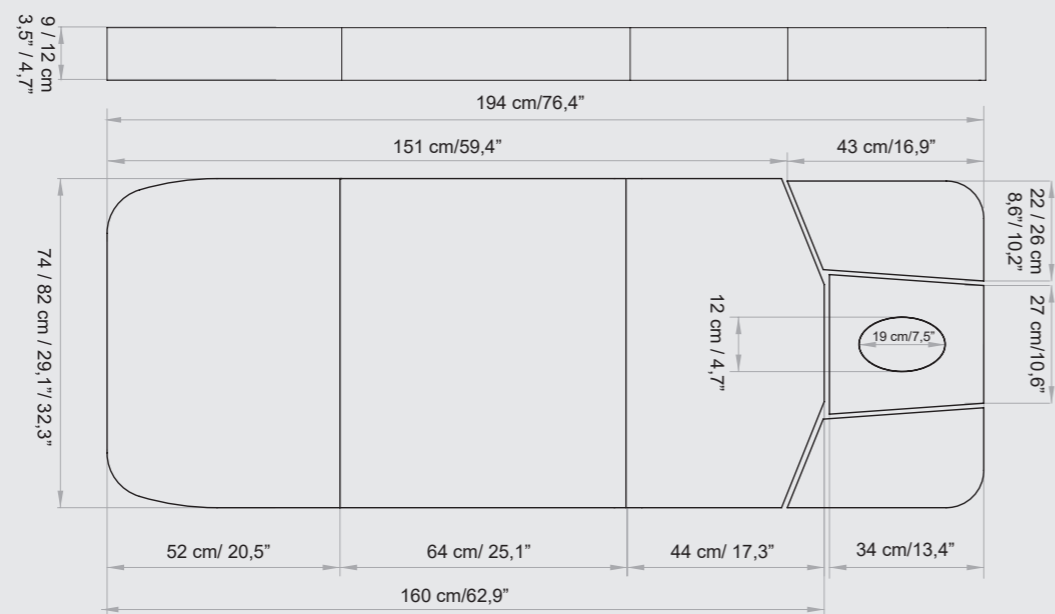

## MATTRESS WIDTH LARGHEZZA MATERASSO

**STANDARD 74**

**S - 74 CM / 29,1"**

Standard Width - 74 cm / 29,1"  
Larghezza Standard - 74 cm / 29,1"

**82**

**M - 82 CM / 32,3"**

Medium Width - 82 cm / 32,3"  
Larghezza Medium - 82 cm / 32,3"

EVO LINE - STANDARD

AVAILABLE FOR WIDTH / DISPONIBILE PER LARGHEZZA: 74 / 82 / 90 CM

# MATERASSI LEMI MEMORY

Ogni materasso è realizzato A MANO, pertanto le MISURE REALI POTREBBERO VARIARE rispetto a quelle indicate nel catalogo di circa  $\pm 1$  cm (anche in base alla configurazione selezionata).

AVAILABLE FOR WIDTH / DISPONIBILE PER LARGHEZZA: 74 / 82 CM

EVO LINE - MEMORY

VERONA EVO - STANDARD

AVAILABLE FOR WIDTH / DISPONIBILE PER LARGHEZZA: 74 / 82 CM

AVAILABLE FOR WIDTH / DISPONIBILE PER LARGHEZZA: 74 / 82 CM