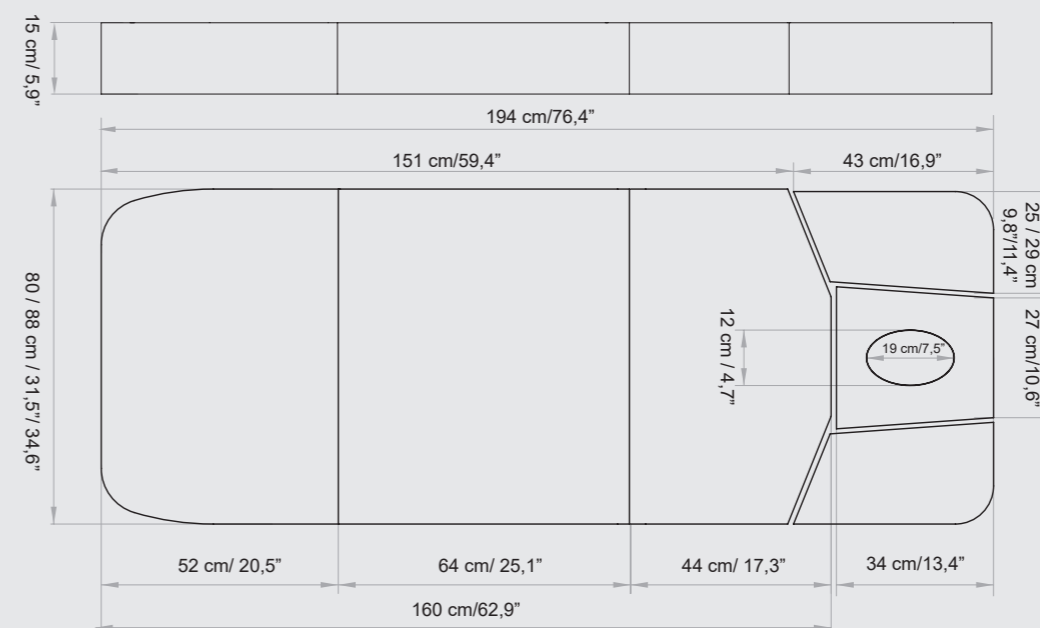

## MATTRESS WIDTH LARGHEZZA MATERASSO

**STANDARD 74**

**S - 74 CM / 29,1"**

Standard Width - 74 cm / 29,1"  
Larghezza Standard - 74 cm / 29,1"

**82**

**M - 82 CM / 32,3"**

Medium Width - 82 cm / 32,3"  
Larghezza Medium - 82 cm / 32,3"

EVO LINE - STANDARD

AVAILABLE FOR WIDTH / DISPONIBILE PER LARGHEZZA: 74 / 82 / 90 CM

# MATERASSI LEMI MEMORY

Ogni materasso è realizzato A MANO, pertanto le MISURE REALI POTREBBERO VARIARE rispetto a quelle indicate nel catalogo di circa  $\pm 1$  cm (anche in base alla configurazione selezionata).

AVAILABLE FOR WIDTH / DISPONIBILE PER LARGHEZZA: 74 / 82 CM

EVO LINE - MEMORY

VERONA EVO - STANDARD

AVAILABLE FOR WIDTH / DISPONIBILE PER LARGHEZZA: 74 / 82 CM

AVAILABLE FOR WIDTH / DISPONIBILE PER LARGHEZZA: 74 / 82 CM