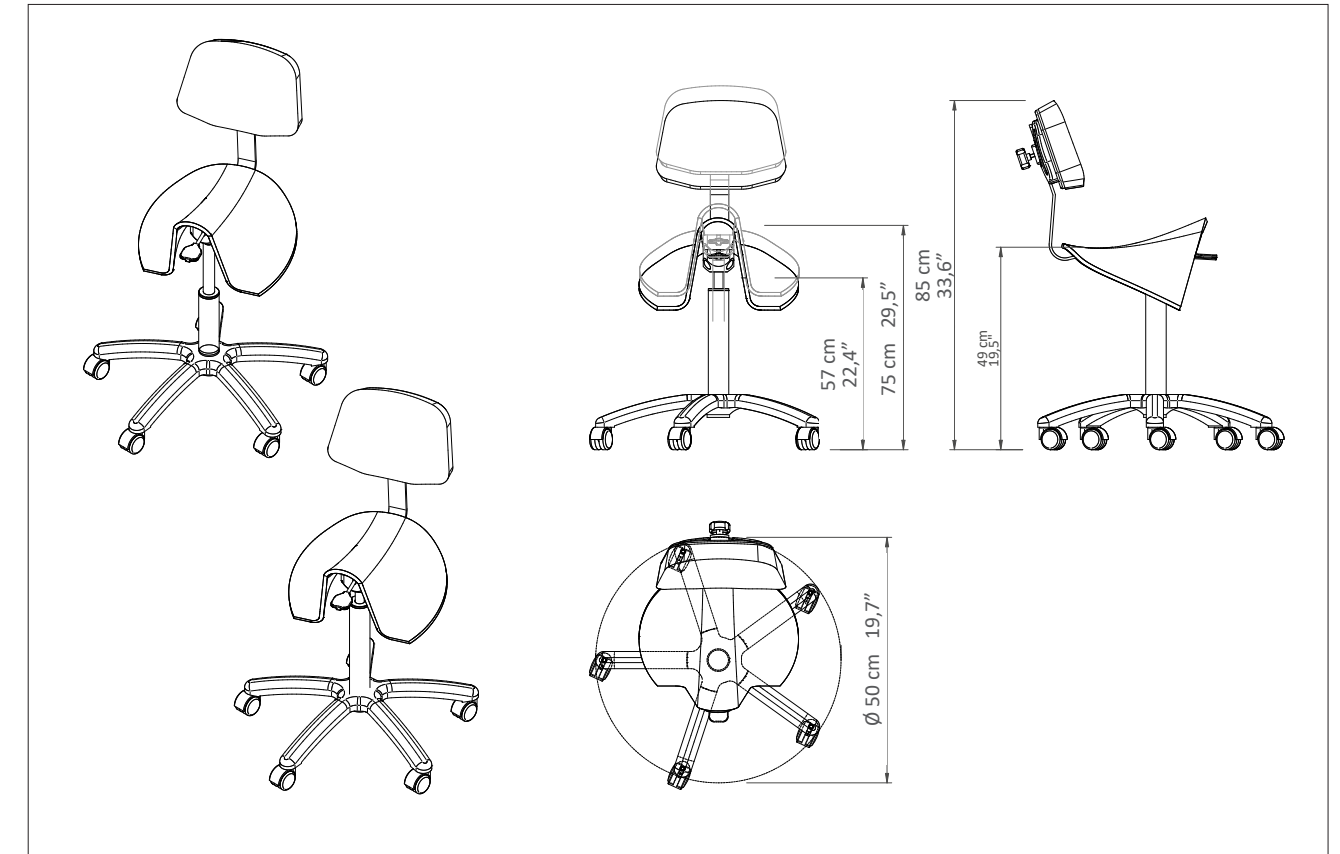

## Horse saddle stool

Specially designed stools for the beauty sector, ideal for guaranteeing the maximum comfort of professionals who perform manicures, pedicures and aesthetic facial treatments. The stools come complete with a gas-pump height adjustment.

## Sgabello a sella di cavallo

Sgabelli appositamente progettati per il settore beauty, ideali per garantire il massimo comfort ai professionisti che eseguono manicure, pedicure e trattamenti estetici del viso. Gli sgabelli sono completi di regolazione dell'altezza tramite pompa a gas.

## INCLUDED

Aluminum base  $\varnothing$  50 cm / Base alluminio  $\varnothing$  50 cm

Adjustable backrest / Schienale regolabile

Horse saddle seat / Seduta a sella di cavallo

## STOOL 052/S – Technical Requirements / Caratteristiche tecniche

Height / Altezza	Diameter / Diametro	Warranty / Garanzia
Height min - 57 cm 22,4" Height max - 75 cm 29,5"	Base $\varnothing$ - 50 cm 19,7" Seat $\varnothing$ - 43 cm 16,9"	Structure and gaslift adjustment: 2 years Gomma indeformabile: 5 anni
Altezza min - 57 cm Altezza max - 75 cm	Base $\varnothing$ - 50 cm Seduta $\varnothing$ - 43 cm	Struttura e regolazione gaslift: 2 anni Gomma indeformabile: 5 anni