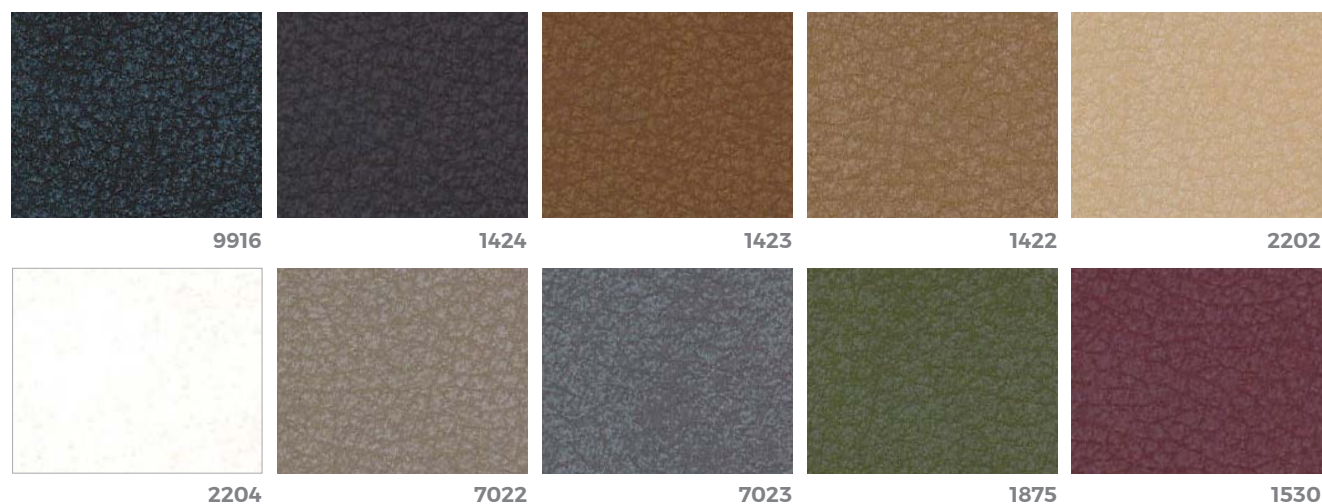

SPA PRESTIGE - COLOR CHART