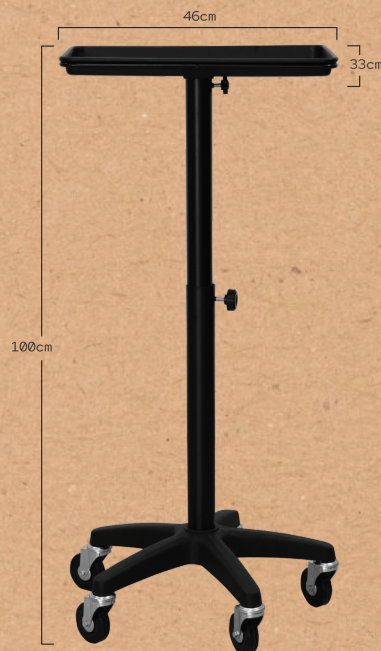

#### FUNCIONALIDAD

Práctico, cómodo y de fácil movilidad.

Dimensiones embalaje: 52x16x51 cm  
Peso bruto: 4,5 kg  
Peso neto: 3,5 kg

#### PRACTICAL

Five-wheel star base adjustable in height.

#### FUNCTIONALITY

Practical, comfortable, and easy to move.

Packaging size: 52x16x51 cm  
Gross weight: 4,5 kg  
Net weight: 3,5 kg