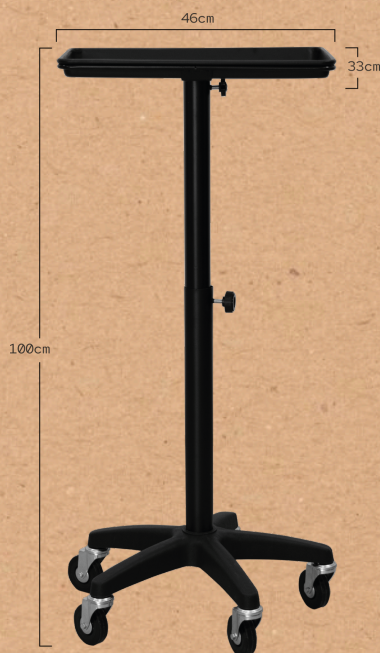

#### DESIGN

Simple et compact. Avec pied en aluminium.

#### PRATICITÉ

Base en étoile avec 5 roues réglable en hauteur.

#### FONCTIONNALITÉ

Pratique, confortable et facilement mobile.

Dimensions emballage : 52x16x51 cm  
Poids brut : 4,5 kg  
Poids net: 3,5 kg