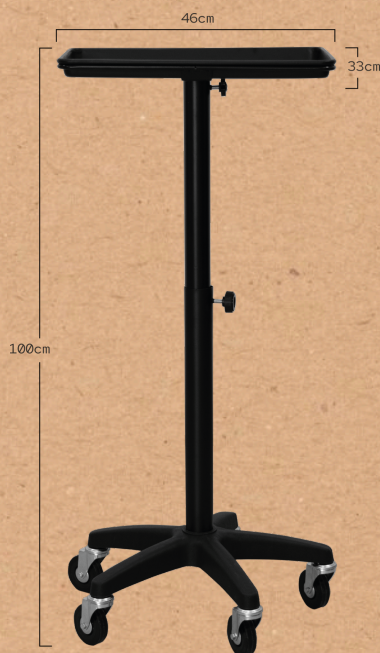

### CARRITO DE PELUQUERÍA REF. RZMT005

Carrito auxiliar para tintes con bandeja extraíble de aluminio. Poste de metal regulable en altura. Base de estrella con 5 ruedas para facilitar el desplazamiento.

#### DISEÑO

Simple y compacto. Con pie de aluminio.

#### PRACTICIDAD

Pie de estrella con 5 ruedas ajustable en altura.

#### FUNCIONALIDAD

Práctico, cómodo y de fácil movilidad.

Dimensiones embalaje: 52x16x51 cm  
Peso bruto: 4,5 kg  
Peso neto: 3,5 kg