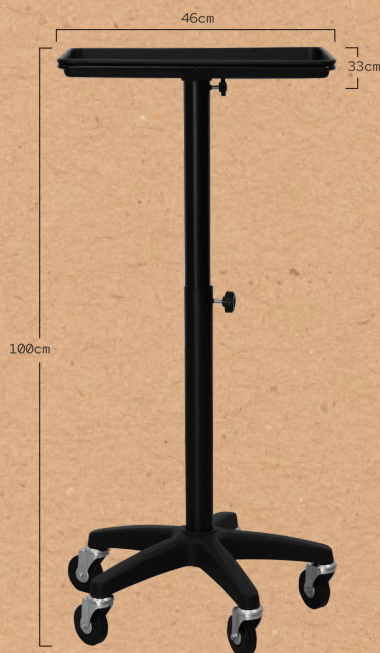

### CARRELLO PARRUCHIERI REF. RZMT005

Carrello ausiliario per tinture con vassoio estraibile in alluminio. Asta metallica regolabile in altezza. Base a stella con 5 ruote per facilitare lo spostamento.

#### DESIGN

Semplice e compatto. Con base in alluminio.

#### PRATICITÀ

Base a stella con 5 ruote regolabile in altezza.

#### FUNZIONALITÀ

Pratico, comodo e di facile mobilità.

dimensioni dell'imballaggio: 52x16x51 cm  
Peso lordo: 4,5 kg  
Peso netto: 3,5 kg