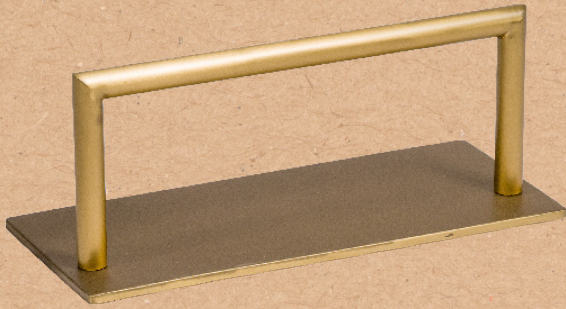

Easy to install.

**QUALITY**

Non-slip rubber base.

**ELEGANT**

Timeless design.

**SPECIFICATIONS**

**Length:** 45 cm

**Width:** 19,5 cm

**Height:** 17 cm

**Weight:** 4 kg

**Weight incl. packaging:** 4,2 kg

**Finish:** Gold-finished stainless steel.

**FEATURES**

- Non-slip rubber base
- No installation required. Free standing floor footrest.

### **ESPECIFICACIONES**

**Longitud:** 45 cm

**Anchura:** 19,5 cm

**Altura:** 17 cm

**Peso:** 4 kg

**Peso con embalaje:** 4,2 kg

**Acabado:** Dorado mate

### **CARACTERÍSTICAS**

- Base con goma antideslizante
- Sin instalación. Sujeción contra la pared.