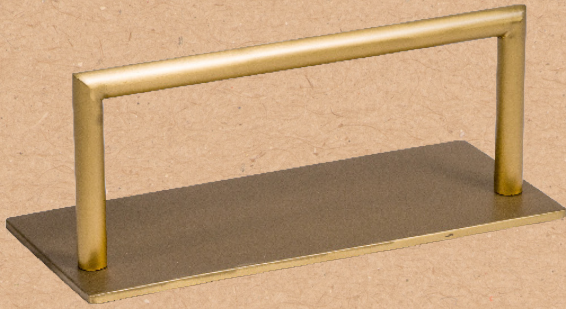

SPINY GOLDEN

FUßSTÜTZE. REF. RZMA006

Fußablage für Friseursalon mit großen Abmessungen für mehr Komfort beim Ausruhen der Füße. Edelstahl mit mattem-gold Finish. Rutschfester Gummi, keine Installation erforderlich.

EINFACH

Leicht zu installieren.

QUALITÄT

Rutschfester Gummi.

VORNEHM

Zeitloses Design.

SPEZIFIKATIONEN

Länge: 45 cm

Breite: 19,5 cm

Höhe: 17 cm

Gewicht: 4 kg

Gewicht mit Verpackung: 4,2 kg

Finish: Edelstahl mit mattem-gold Finish

EIGENSCHAFTEN

- Rutschfeste Gummibasis.
- Keine Installation erforderlich. Freistehende Boden-Fußstütze.