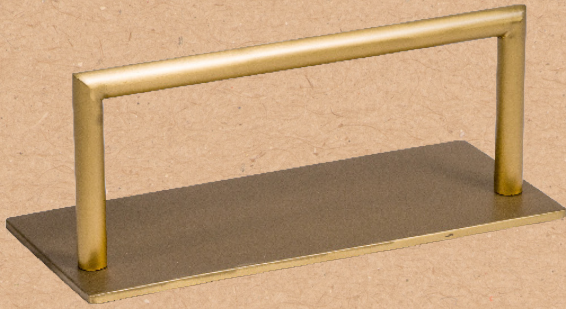

Easy to install.

**QUALITY**

Non-slip rubber base.

**ELEGANT**

Timeless design.

**SPECIFICATIONS**

**Length:** 45 cm

**Width:** 19,5 cm

### **SPEZIFIKATIONEN**

**Länge:** 45 cm

**Breite:** 19,5 cm

**Höhe:** 17 cm

**Gewicht:** 4 kg

**Gewicht mit Verpackung:** 4,2 kg

**Finish:** Edelstahl mit mattem-gold Finish

### **EIGENSCHAFTEN**

- Rutschfeste Gummibasis.
- Keine Installation erforderlich. Freistehende Boden-Fußstütze.

**SPINY GOLDEN**  
POGGIAPEDI. REF. RZMA006

Poggiapiedi per un salone di parrucchiera di grandi dimensioni per un maggiore comfort durante il riposo dei piedi. Acciaio inossidabile con finitura dorata. Gomma antiscivolo, non richiede installazione.