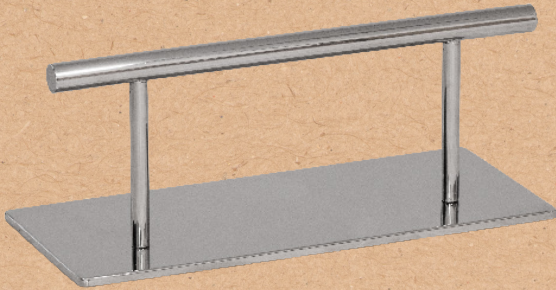

QUALITY

Non-slip rubber base.

ELEGANT

Timeless design.

SPECIFICATIONS

Length: 45 cm

Width: 19,5 cm

Height: 17 cm

Weight: 4 kg

Weight incl. packaging: 4,2 kg

Finish: Bright-finished stainless steel

FEATURES

- Non-slip rubber base
- No installation required. Free standing floor footrest.

SPINY SHINY

REPOSAPIÉS. REF. RZMA005

Reposapiés para peluquería de grandes dimensiones para mayor comodidad al apoyar los pies. Acero inoxidable acabado brillante. Goma antideslizante, no requiere instalación.

SENCILLO

Fácil instalación.

CALIDAD

Base con goma antideslizante.

ELEGANTE

Diseño atemporal.

ESPECIFICACIONES

Longitud: 45 cm

Anchura: 19,5 cm

Altura: 17 cm

Peso: 4 kg