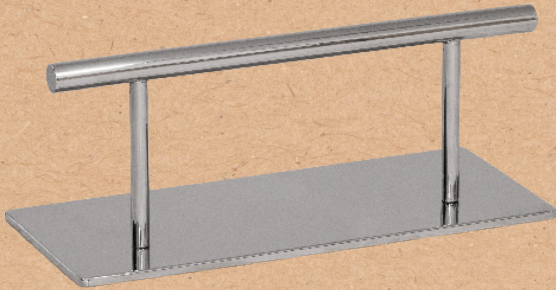

QUALITY

Non-slip rubber base.

ELEGANT

Timeless design.

SPECIFICATIONS

Length: 45 cm

Width: 19,5 cm

Height: 17 cm

Base con goma antideslizante.

ELEGANTE

Diseño atemporal.

ESPECIFICACIONES

Longitud: 45 cm

Anchura: 19,5 cm

Altura: 17 cm

Peso: 4 kg

Breite: 19,5 cm

Höhe: 17 cm

Gewicht: 4 kg

Gewicht mit Verpackung: 4,2 kg

Finish: Glanzfinish aus Edelstahl

EIGENSCHAFTEN

- Rutschfeste Gummibasis.
- Keine Installation erforderlich. Freistehende Boden-Fußstütze.

SPINY SHINY

POGGIAPEDI. REF. RZMA005

Poggiapiedi per un salone di parrucchiera di grandi dimensioni per un maggiore comfort durante il riposo dei piedi. Acciaio inossidabile finitura lucida. Gomma antiscivolo, non richiede installazione.