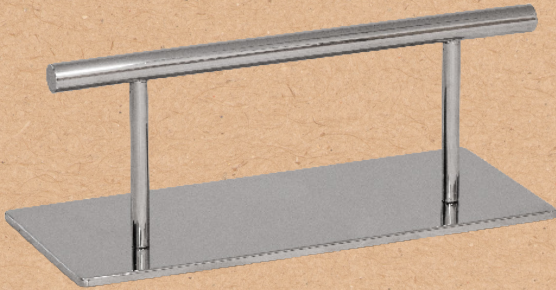

QUALITY

Non-slip rubber base.

ELEGANT

Timeless design.

SPECIFICATIONS

Length: 45 cm

Width: 19,5 cm

Height: 17 cm

Base con goma antideslizante.

ELEGANTE

Diseño atemporal.

ESPECIFICACIONES

Longitud: 45 cm

Anchura: 19,5 cm

Altura: 17 cm

Peso: 4 kg

Largeur: 19,5 cm

Hauteur: 17 cm

Poids: 4 kg

Poids avec emballage: 4,2 kg

Finition: Acier inoxydable finition brillante

CARACTÉRISTIQUES

- Base avec caoutchouc antidérapant
- Sans installation. Contre le mur.

SPINY SHINY

FUßSTÜTZE. REF. RZMA005

Fußablage für Friseursalon mit großen Abmessungen für mehr Komfort beim Ausruhen der Füße. Glanzfinish aus Edelstahl. Rutschfester Gummi, keine Installation erforderlich.