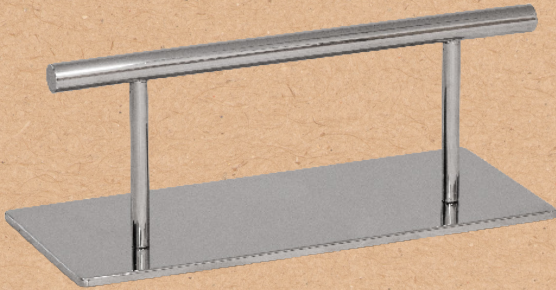

QUALITY

Non-slip rubber base.

ELEGANT

Timeless design.

SPECIFICATIONS

Length: 45 cm

Width: 19,5 cm

Height: 17 cm

Reposapiés para peluquería de grandes dimensiones para mayor comodidad al apoyar los pies. Acero inoxidable acabado brillante. Goma antideslizante, no requiere instalación.

SENCILLO

Fácil instalación.

CALIDAD

Base con goma antideslizante.

ELEGANTE

Diseño atemporal.

ESPECIFICACIONES

Longitud: 45 cm

Anchura: 19,5 cm

Altura: 17 cm

Peso: 4 kg

Peso con embalaje: 4,2 kg

Acabado: Acero inoxidable acabado brillante

CARACTERÍSTICAS

- Base con goma antideslizante.
- Sin instalación. Sujeción contra la pared.

SPINY SHINY

REPOSE-PIEDS. REF. RZMA005

Repose-pieds pour salon de coiffure à grandes dimensions pour un confort optimal. Acier inoxydable finition brillante. Caoutchouc antidérapant, sans installation requise.