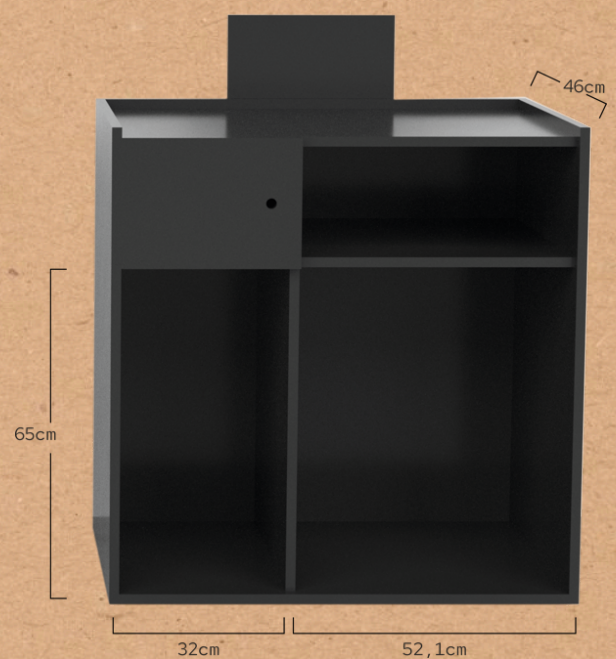

VINDO

MUEBLE RECEPCIÓN REF. RZMRD010

Mueble de recepción para peluquerías o barberías. La estructura del mueble está fabricada con tablero aglomerado de alta densidad, acabado con lámina de melamina de color negro y con cantos de PVC aplacados con cola de poliuretano para un perfecto sellado. Tablero superior y frontal elevado decorativo en negro. Interiores diseñados para maximizar el espacio de almacenamiento de manera inteligente.

DISEÑO

Estilo compacto, minimalista y funcional.

FUNCIONALIDAD

Múltiples compartimientos y puerta con llave.

ESTILO

Estilo vanguardista, minimalista con una declaración de estilo audaz: ¡Black is black!

Medidas (cm) y peso bruto (kg):
Paquete 1: 100 x 98 x 9 cm / 62 kg
Paquete 2: 96 x 48 x 6 cm / 123 kg

VINDO

RECEPTION DESK REF. RZMRD010

Reception desk for hair salons or barber shops. The structure of the desk is made of high-density particle board, finished with a black melamine layer. PVC edges veneered with polyurethane glue for a perfect seal. The upper surface of the desk and the front raised panel stand out with the black finish. Interiors designed to smartly optimise the storage space.

DESIGN

Compact, modern, and functional style.

FUNCTIONALITY

Multiple compartments and lockable door.

STYLE

Cutting-edge, minimalist style with a bold style statement: Black is black!

Size (cm) and gross weight (kg):
Package 1: 100 x 98 x 9 cm / 62 kg
Package 2: 96 x 48 x 6 cm / 123 kg