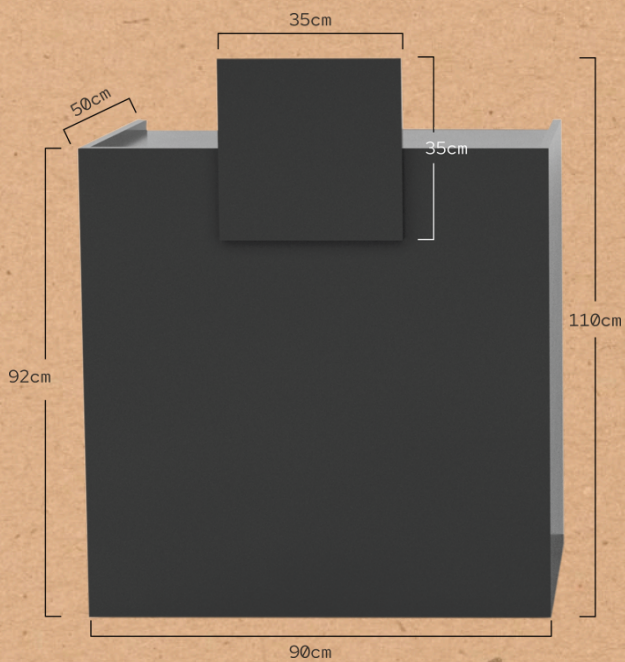

VINDO

MUEBLE RECEPCIÓN REF. RZMRD010

Mueble de recepción para peluquerías o barberías. La estructura del mueble está fabricada con tablero aglomerado de alta densidad, acabado con lámina de melamina de color negro y con cantos de PVC aplacados con cola de poliuretano para un perfecto sellado. Tablero superior y frontal elevado decorativo en negro. Interiores diseñados para maximizar el espacio de almacenamiento de manera inteligente.

DISEÑO

Estilo compacto, minimalista y funcional.

FUNCIONALIDAD

Múltiples compartimientos y puerta con llave.

ESTILO

Estilo vanguardista, minimalista con una declaración de estilo audaz: ¡Black is black!

Medidas (cm) y peso bruto (kg):
Paquete 1: 100 x 98 x 9 cm / 62 kg
Paquete 2: 96 x 48 x 6 cm / 123 kg

VINDO

RECEPTION DESK REF. RZMRD010

Reception desk for hair salons or barber shops. The structure of the desk is made of high-density particle board, finished with a black melamine layer. PVC edges veneered with polyurethane glue for a perfect seal. The upper surface of the desk and the front raised panel stand out with the black finish. Interiors designed to smartly optimise the storage space.

DESIGN

Compact, modern, and functional style.

FUNCTIONALITY

Multiple compartments and lockable door.

STYLE

Cutting-edge, minimalist style with a bold style statement: Black is black!

Size (cm) and gross weight (kg):
Package 1: 100 x 98 x 9 cm / 62 kg
Package 2: 96 x 48 x 6 cm / 123 kg