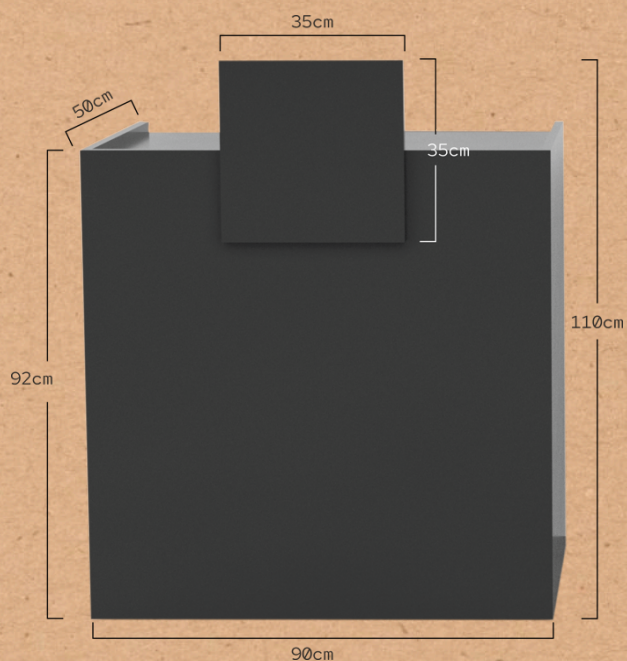

VINDO

MUEBLE RECEPCIÓN REF. RZMRD010

Mueble de recepción para peluquerías o barberías. La estructura del mueble está fabricada con tablero aglomerado de alta densidad, acabado con lámina de melamina de color negro y con cantos de PVC aplacados con cola de poliuretano para un perfecto sellado. Tablero superior y frontal elevado decorativo en negro. Interiores diseñados para maximizar el espacio de almacenamiento de manera inteligente.

DESIGN

Style compact, moderne et fonctionnel.

FONCTIONNALITÉ

Multiples compartiments et porte avec clé.

STYLE

Style avant-gardiste, minimaliste avec une déclaration de style audacieuse : ¡Black is black!

Dimensions (cm) et poids brut (kg):
Colis 1: 100 x 98 x 9 cm / 62 kg
Colis 2: 96 x 48 x 6 cm / 123 kg

DESIGN

Stile compatto, minimalista e funzionale.

FUNZIONALITÀ

Multipli scomparti e porta con chiave.

STILE

Stile all'avanguardia, minimalista con una dichiarazione di stile audace: "Black is black!"

Misure (cm) e peso lordo (kg):
Pacco 1: 100 x 98 x 9 cm / 62 kg
Pacco 2: 96 x 48 x 6 cm / 123 kg