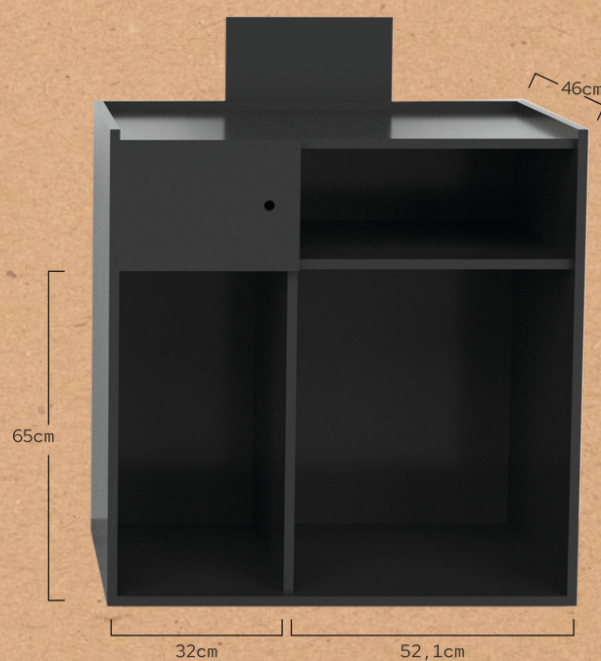

VINDO

MEUBLE DE RÉCEPTION REF. RZMRD010

Meuble de réception pour salons de coiffure ou barbiers. La structure du meuble est fabriquée en aggloméré haute densité, finie avec une feuille de mélamine noire et avec des bords en PVC plaqués avec de la colle de polyuréthane pour une étanchéité parfaite. Dessus de table et comptoir en noir. Intérieurs conçus pour maximiser l'espace de stockage de manière intelligente.

DESIGN

Style compact, moderne et fonctionnel.

FONCTIONNALITÉ

Multiples compartiments et porte avec clé.

STYLE

Style avant-gardiste, minimaliste avec une déclaration de style audacieuse : ¡Black is black!

Dimensions (cm) et poids brut (kg):
Colis 1: 100 x 98 x 9 cm / 62 kg
Colis 2: 96 x 48 x 6 cm / 123 kg

VINDO

BANCONE RECEPTION REF. RZMRD010

Mobile reception per saloni di bellezza o barbieri. La struttura del mobile è realizzata in truciolato ad alta densità, rifinita con una lamina di melamina nera e con bordi in PVC rivestiti con colla di poliuretano per un perfetto sigillo. Piano superiore e pannello frontale decorativo rialzato in nero. Interni progettati per massimizzare lo spazio di archiviazione in modo intelligente.

DESIGN

Stile compatto, minimalista e funzionale.

FUNZIONALITÀ

Multipli scomparti e porta con chiave.

STILE

Stile all'avanguardia, minimalista con una dichiarazione di stile audace: "Black is black!"

Misure (cm) e peso lordo (kg):
Pacco 1: 100 x 98 x 9 cm / 62 kg
Pacco 2: 96 x 48 x 6 cm / 123 kg