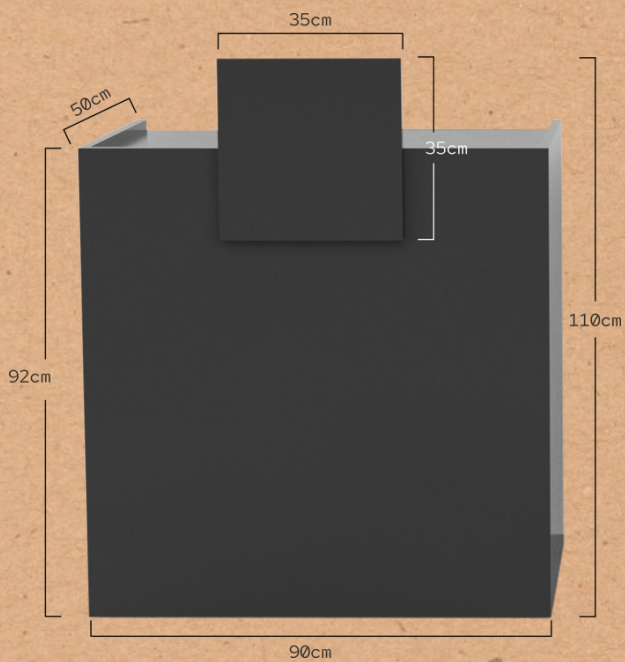

VINDO

MUEBLE RECEPCIÓN REF. RZMRD010

Mueble de recepción para peluquerías o barberías. La estructura del mueble está fabricada con tablero aglomerado de alta densidad, acabado con lámina de melamina de color negro y con cantos de PVC aplacados con cola de poliuretano para un perfecto sellado. Tablero superior y frontal elevado decorativo en negro. Interiores diseñados para maximizar el espacio de almacenamiento de manera inteligente.

VINDO

RECEPTION DESK REF. RZMRD010

Reception desk for hair salons or barber shops. The structure of the desk is made of high-density particle board, finished with a black melamine layer. PVC edges veneered with polyurethane glue for a perfect seal. The upper surface of the desk and the front raised panel stand out with the black finish. Interiors designed to smartly optimise the storage space.

DESIGN

Compact, modern, and functional style.

FUNCTIONALITY

Multiple compartments and lockable door.

STYLE

Cutting-edge, minimalist style with a bold style statement: Black is black!

Size (cm) and gross weight (kg):
Package 1: 100 x 98 x 9 cm / 62 kg
Package 2: 96 x 48 x 6 cm / 123 kg

VINDO

MEUBLE DE RÉCEPTION REF. RZMRD010

Meuble de réception pour salons de coiffure ou barbiers. La structure du meuble est fabriquée en aggloméré haute densité, finie avec une feuille de mélamine noire et avec des bords en PVC plaqués avec de la colle de polyuréthane pour une étanchéité parfaite. Dessus de table et comptoir en noir. Intérieurs conçus pour maximiser l'espace de stockage de manière intelligente.