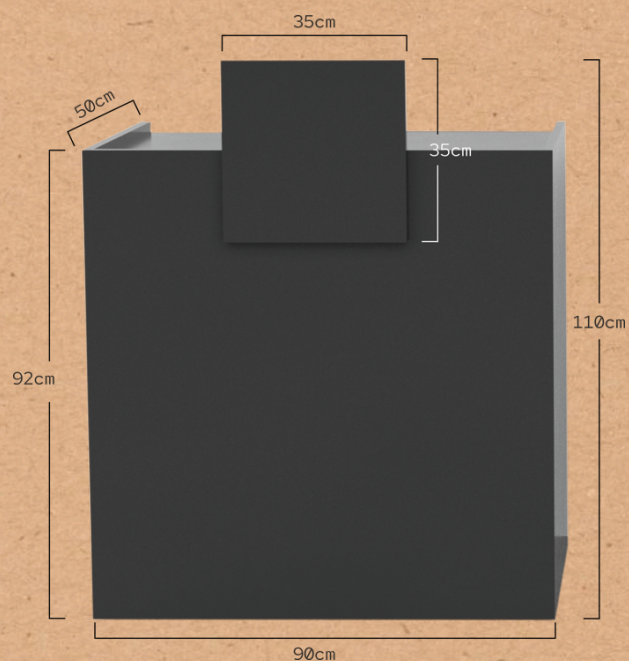

VINDO

MEUBLE DE RÉCEPTION REF. RZMRD010

Meuble de réception pour salons de coiffure ou barbiers. La structure du meuble est fabriquée en aggloméré haute densité, finie avec une feuille de mélamine noire et avec des bords en PVC plaqués avec de la colle de polyuréthane pour une étanchéité parfaite. Dessus de table et comptoir en noir. Intérieurs conçus pour maximiser l'espace de stockage de manière intelligente.

DESIGN

Style compact, moderne et fonctionnel.

FONCTIONNALITÉ

Multiples compartiments et porte avec clé.

STYLE

Style avant-gardiste, minimaliste avec une déclaration de style audacieuse : ¡Black is black!

Dimensions (cm) et poids brut (kg):
Colis 1: 100 x 98 x 9 cm / 62 kg
Colis 2: 96 x 48 x 6 cm / 123 kg

VINDO

BANCONE RECEPTION REF. RZMRD010

Mobile reception per saloni di bellezza o barbieri. La struttura del mobile è realizzata in truciolato ad alta densità, rifinita con una lamina di melamina nera e con bordi in PVC rivestiti con colla di poliuretano per un perfetto sigillo. Piano superiore e pannello frontale decorativo rialzato in nero. Interni progettati per massimizzare lo spazio di archiviazione in modo intelligente.

DESIGN

Stile compatto, minimalista e funzionale.

FUNZIONALITÀ

Multipli scomparti e porta con chiave.

STILE

Stile all'avanguardia, minimalista con una dichiarazione di stile audace: "Black is black!"

Misure (cm) e peso lordo (kg):
Pacco 1: 100 x 98 x 9 cm / 62 kg
Pacco 2: 96 x 48 x 6 cm / 123 kg