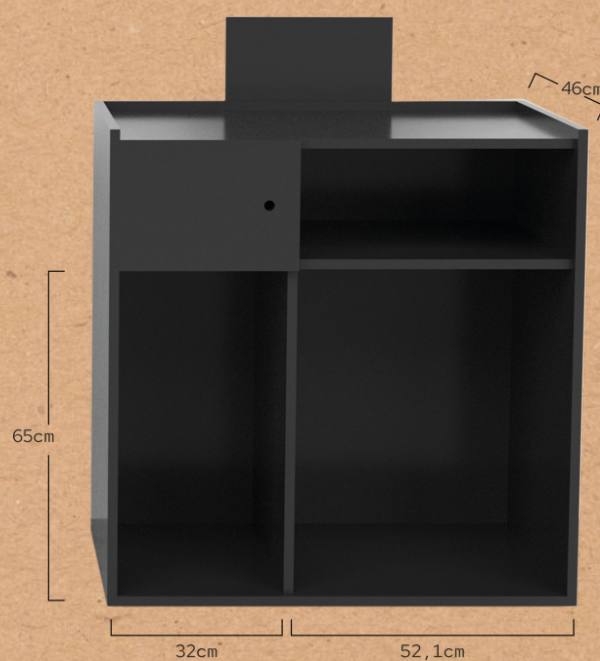

VINDO

MUEBLE RECEPCIÓN REF. RZMRD010

Mueble de recepción para peluquerías o barberías. La estructura del mueble está fabricada con tablero aglomerado de alta densidad, acabado con lámina de melamina de color negro y con cantos de PVC aplacados con cola de poliuretano para un perfecto sellado. Tablero superior y frontal elevado decorativo en negro. Interiores diseñados para maximizar el espacio de almacenamiento de manera inteligente.

DISEÑO

Estilo compacto, minimalista y funcional.

FUNCIONALIDAD

Múltiples compartimientos y puerta con llave.

ESTILO

Estilo vanguardista, minimalista con una declaración de estilo audaz: ¡Black is black!

Medidas (cm) y peso bruto (kg):
Paquete 1: 100 x 98 x 9 cm / 62 kg
Paquete 2: 96 x 48 x 6 cm / 123 kg

DESIGN

Compact, modern, and functional style.

FUNCTIONALITY

Multiple compartments and lockable door.

STYLE

Cutting-edge, minimalist style with a bold style statement: Black is black!

Size (cm) and gross weight (kg):
Package 1: 100 x 98 x 9 cm / 62 kg
Package 2: 96 x 48 x 6 cm / 123 kg

DESIGN

Stile compatto, minimalista e funzionale.

FUNZIONALITÀ

Multipli scomparti e porta con chiave.

STILE

Stile all'avanguardia, minimalista con una dichiarazione di stile audace: "Black is black!"

Misure (cm) e peso lordo (kg):
Pacco 1: 100 x 98 x 9 cm / 62 kg
Pacco 2: 96 x 48 x 6 cm / 123 kg