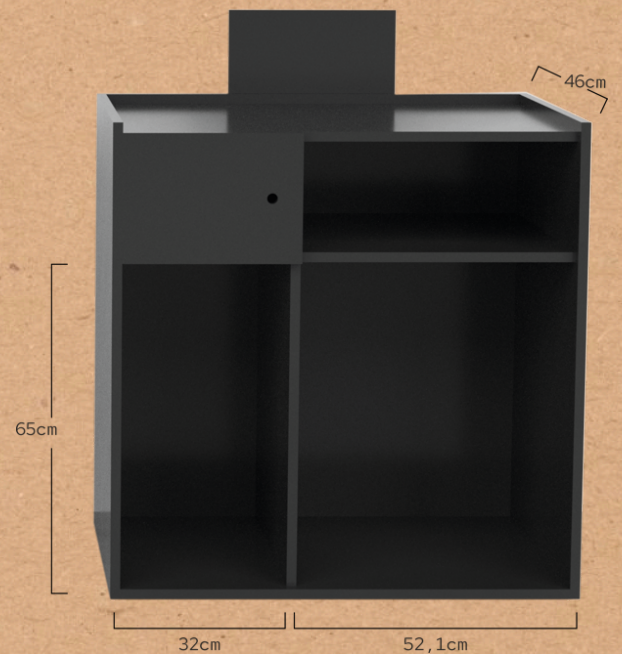

VINDO

MUEBLE RECEPCIÓN REF. RZMRD010

Mueble de recepción para peluquerías o barberías. La estructura del mueble está fabricada con tablero aglomerado de alta densidad, acabado con lámina de melamina de color negro y con cantos de PVC aplacados con cola de poliuretano para un perfecto sellado. Tablero superior y frontal elevado decorativo en negro. Interiores diseñados para maximizar el espacio de almacenamiento de manera inteligente.

VINDO

RECEPTION DESK REF. RZMRD010

Reception desk for hair salons or barber shops. The structure of the desk is made of high-density particle board, finished with a black melamine layer. PVC edges veneered with polyurethane glue for a perfect seal. The upper surface of the desk and the front raised panel stand out with the black finish. Interiors designed to smartly optimise the storage space.

DESIGN

Compact, modern, and functional style.

FUNCTIONALITY

Multiple compartments and lockable door.

STYLE

Cutting-edge, minimalist style with a bold style statement: Black is black!

Size (cm) and gross weight (kg):
Package 1: 100 x 98 x 9 cm / 62 kg
Package 2: 96 x 48 x 6 cm / 123 kg

VINDO

MEUBLE DE RÉCEPTION REF. RZMRD010

Meuble de réception pour salons de coiffure ou barbiers. La structure du meuble est fabriquée en aggloméré haute densité, finie avec une feuille de mélamine noire et avec des bords en PVC plaqués avec de la colle de polyuréthane pour une étanchéité parfaite. Dessus de table et comptoir en noir. Intérieurs conçus pour maximiser l'espace de stockage de manière intelligente.