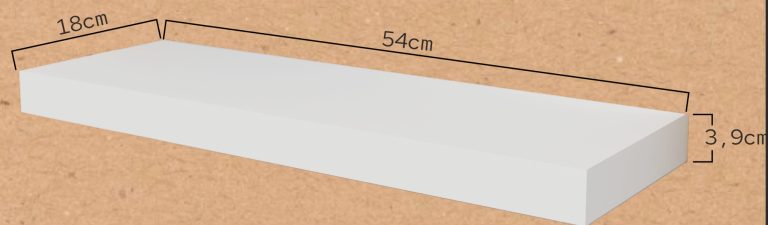

DISEÑO

Estilo compacto, moderno y funcional.

CALIDAD

Material muy resistente al desgaste y a los arañazos.

ESTILO

La combinación perfecta con nuestra recepción HAI. ¡Simplemente blanco!

Medidas (cm) y peso bruto (kg):
Paquete 1: 56 X 22 X 5 cm / 4 kg
Paquete 2: 1,85 cm x 70 x 4 cm / 36 kg

DESIGN

Compact, modern, and functional style.

QUALITY

Highly Material highly resistant to wear and scratches.

STYLE

The perfect combination with our HAI reception. Simply white!

Size (cm) and gross weight (kg):
 Package 1: 56 X 22 X 5 cm / 4 kg
 Package 2: 1,85 cm x 70 x 4 cm / 36 kg

DESIGN

Style compact, moderne et fonctionnel.

QUALITÉ

Matériau très résistant à l'usure et aux rayures.

STYLE

La combinaison parfaite avec notre réception HAI. Simplement blanc !

Dimensions (cm) et poids brut (kg):
Colis 1: 56 X 22 X 5 cm / 4 kg
Colis 2: 1,85 cm x 70 x 4 cm / 36 kg

DESIGN

Stile compatto, moderno e funzionale.

QUALITÀ

Materiale molto resistente all'usura e ai graffi.

STILE

La combinazione perfetta con la nostra reception HAI. Semplicemente bianco!

Misure (cm) e peso lordo (kg):
Pacco 1: 56 X 22 X 5 cm / 4 kg
Pacco 2: 1,85 cm x 70 x 4 cm / 36 kg