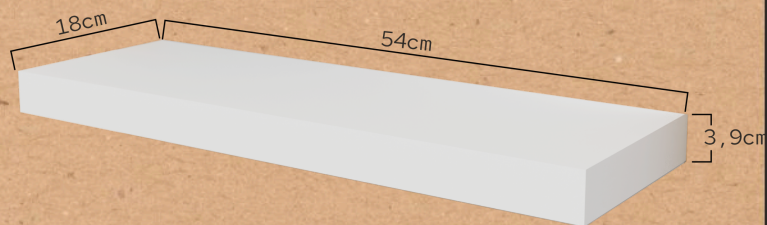

DISEÑO

Estilo compacto, moderno y funcional.

CALIDAD

Material muy resistente al desgaste y a los arañazos.

ESTILO

La combinación perfecta con nuestra recepción HAI. ¡Simplemente blanco!

Medidas (cm) y peso bruto (kg):
Paquete 1: 56 X 22 X 5 cm / 4 kg
Paquete 2: 1,85 cm x 70 x 4 cm / 36 kg

TIBIM

STYLING UNIT REF. RZMSU013

Styling unit for hairdressing salons and barber shops. Internal structure made of high-density particle board, finished with white-coloured melamine sheet. Featuring inset shelf to place the hairdresser's tools in white colour. Full length mirror of great resistance. Thickness of 4 mm.

DESIGN

Style compact, moderne et fonctionnel.

QUALITÉ

Matériau très résistant à l'usure et aux rayures.

STYLE

La combinaison parfaite avec notre réception HAI. Simplement blanc !

Dimensions (cm) et poids brut (kg):
Colis 1: 56 X 22 X 5 cm / 4 kg
Colis 2: 1,85 cm x 70 x 4 cm / 36 kg

DESIGN

Stile compatto, moderno e funzionale.

QUALITÀ

Materiale molto resistente all'usura e ai graffi.

STILE

La combinazione perfetta con la nostra reception HAI. Semplicemente bianco!

Misure (cm) e peso lordo (kg):
Pacco 1: 56 X 22 X 5 cm / 4 kg
Pacco 2: 1,85 cm x 70 x 4 cm / 36 kg