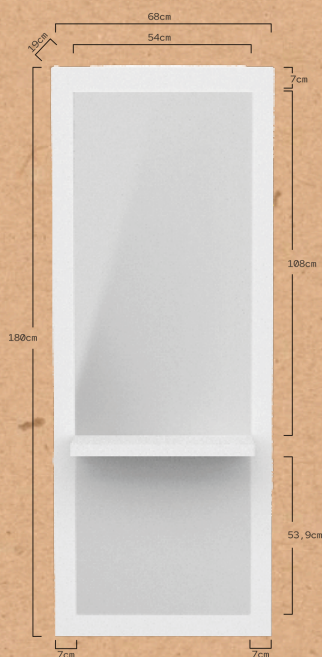

DESIGN

Compact, modern, and functional style.

QUALITY

Highly Material highly resistant to wear and scratches.

STYLE

The perfect combination with our HAI reception. Simply white!

Size (cm) and gross weight (kg):
 Package 1: 56 X 22 X 5 cm / 4 kg
 Package 2: 1,85 cm x 70 x 4 cm / 36 kg

TIBIM

POSTE DE COIFFAGE REF. RZMSU013

Coiffeuse pour salons de coiffure et barbiers. Structure interne en panneau de particules haute densité, finition en mélamine blanche. Avec étagère ou plateau pour ranger les outils en couleur blanc. Miroir très résistant d'une épaisseur de 4 mm.

DESIGN

Style compact, moderne et fonctionnel.

QUALITÉ

Matériau très résistant à l'usure et aux rayures.

STYLE

La combinaison parfaite avec notre réception HAI. Simplement blanc !

Dimensions (cm) et poids brut (kg):
Colis 1: 56 X 22 X 5 cm / 4 kg
Colis 2: 1,85 cm x 70 x 4 cm / 36 kg

DESIGN

Stile compatto, moderno e funzionale.

QUALITÀ

Materiale molto resistente all'usura e ai graffi.

STILE

La combinazione perfetta con la nostra reception HAI. Semplicemente bianco!

Misure (cm) e peso lordo (kg):
Pacco 1: 56 X 22 X 5 cm / 4 kg
Pacco 2: 1,85 cm x 70 x 4 cm / 36 kg