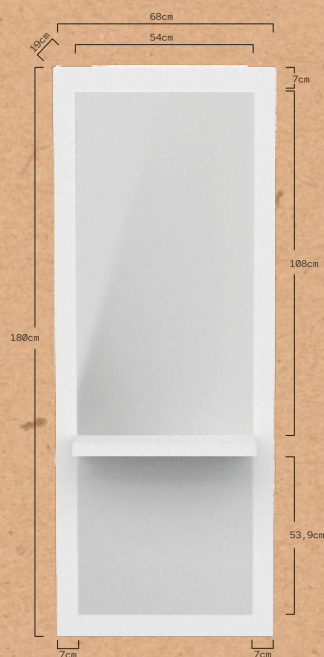

DESIGN

Compact, modern, and functional style.

QUALITY

Highly Material highly resistant to wear and scratches.

STYLE

The perfect combination with our HAI reception. Simply white!

Size (cm) and gross weight (kg):
 Package 1: 56 X 22 X 5 cm / 4 kg
 Package 2: 1,85 cm x 70 x 4 cm / 36 kg

TIBIM

POSTE DE COIFFAGE REF. RZMSU013

Coiffeuse pour salons de coiffure et barbiers. Structure interne en panneau de particules haute densité, finition en mélamine blanche. Avec étagère ou plateau pour ranger les outils en couleur blanc. Miroir très résistant d'une épaisseur de 4 mm.

DESIGN

Style compact, moderne et fonctionnel.

QUALITÉ

Matériau très résistant à l'usure et aux rayures.

STYLE

La combinaison parfaite avec notre réception HAI. Simplement blanc !

Dimensions (cm) et poids brut (kg):
Colis 1: 56 X 22 X 5 cm / 4 kg
Colis 2: 1,85 cm x 70 x 4 cm / 36 kg

DESIGN

Stile compatto, moderno e funzionale.

QUALITÀ

Materiale molto resistente all'usura e ai graffi.

STILE

La combinazione perfetta con la nostra reception HAI. Semplicemente bianco!

Misure (cm) e peso lordo (kg):
Pacco 1: 56 X 22 X 5 cm / 4 kg
Pacco 2: 1,85 cm x 70 x 4 cm / 36 kg