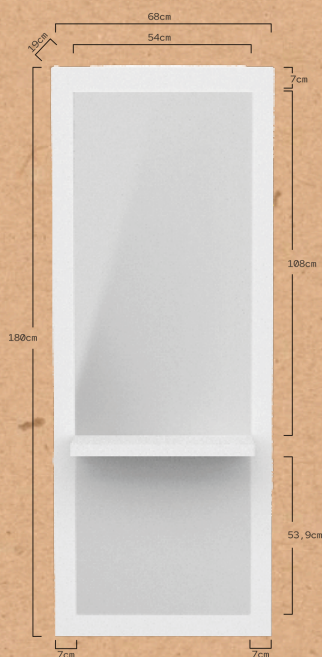

TIBIM

STYLING UNIT REF. RZMSU013

Styling unit for hairdressing salons and barber shops. Internal structure made of high-density particle board, finished with white-coloured melamine sheet. Featuring inset shelf to place the hairdresser's tools in white colour. Full length mirror of great resistance. Thickness of 4 mm.

DESIGN

Compact, modern, and functional style.

QUALITY

Highly Material highly resistant to wear and scratches.

STYLE

The perfect combination with our HAI reception. Simply white!

Size (cm) and gross weight (kg):
 Package 1: 56 X 22 X 5 cm / 4 kg
 Package 2: 1,85 cm x 70 x 4 cm / 36 kg

TIBIM

POSTE DE COIFFAGE REF. RZMSU013

Coiffeuse pour salons de coiffure et barbiers. Structure interne en panneau de particules haute densité, finition en mélamine blanche. Avec étagère ou plateau pour ranger les outils en couleur blanc. Miroir très résistant d'une épaisseur de 4 mm.

DESIGN

Style compact, moderne et fonctionnel.

QUALITÉ

Matériau très résistant à l'usure et aux rayures.

STYLE

La combinaison parfaite avec notre réception HAI. Simplement blanc !

Dimensions (cm) et poids brut (kg):
Colis 1: 56 X 22 X 5 cm / 4 kg
Colis 2: 1,85 cm x 70 x 4 cm / 36 kg