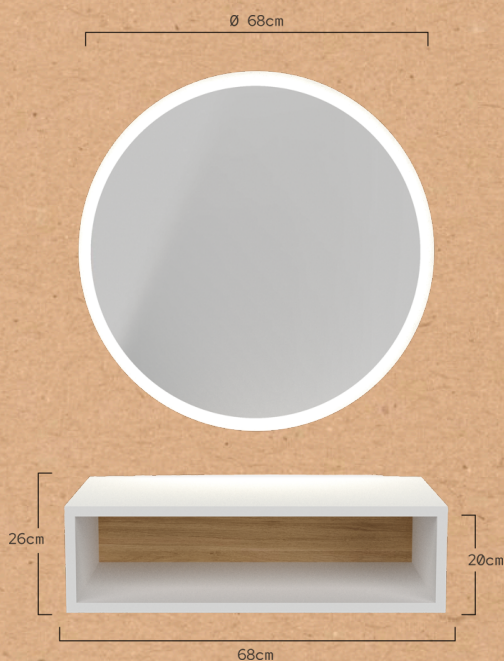

Dimensiones embalaje (cajón): 29.5 x 71.5 x 15 cm
Dimensiones embalaje (espejo): 71.5 x 71.5 cm

NASK

STYLING UNIT REF. RZMSU008.F26

Styling units for hairdresser salons and barber shops. Round mirror with LED lightning. Comes with independent shelf storage in combined colour: white and oak. 2 elements; 1 styling unit.

Packaging size (shelf): 29.5 x 71.5 x 15 cm
Packaging size (mirror): 71.5 x 71.5

NASK

POSTE DE COIFFAGE REF. RZMSU008.F26

Coiffeuse pour salons de coiffure et barbiers avec miroir circulaire et éclairage LED. Tiroir de rangement inférieur indépendant, combinant les couleurs blanc et chêne. 2 éléments, 1 coiffeuse.

Dimensions emballage (tiroir) : 29.5 x 71.5 x 15 cm
Dimensions emballage (miroir) : 71.5 x 71.5 cm

NASK

SPECCHI PARRUCHIERI REF. RZMSU008.F26

Elegante specchio circolare e luce a LED. Cassetto inferiore separato per lo stoccaggio, combinato in colori bianco e rovere. 2 pezzi, 1 posto di lavoro.

DESIGN

Stile elegante, minimalista e moderno.

QUALITÀ

Materiale molto resistente all'usura e ai graffi.

STILE

Stile pulito, moderno con un tocco caldo. Combinazione perfetta con le reception Tamy e Hai.

Dimensioni dell'imballaggio (cassetto):
29.5 x 71.5 x 15 cm
Dimensioni dell'imballaggio (specchio):
71.5 x 71.5 cm