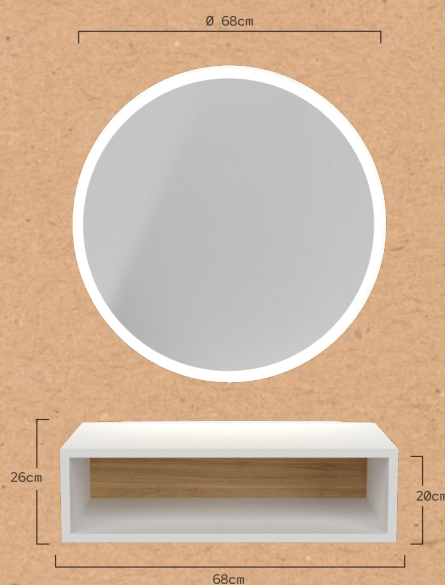

Dimensiones embalaje (cajón): 29.5 x 71.5 x 15 cm
Dimensiones embalaje (espejo): 71.5 x 71.5 cm

NASK

STYLING UNIT REF. RZMSU008.F26

Styling units for hairdresser salons and barber shops. Round mirror with LED lightning. Comes with independent shelf storage in combined colour: white and oak. 2 elements; 1 styling unit.

Packaging size (shelf): 29.5 x 71.5 x 15 cm
Packaging size (mirror): 71.5 x 71.5

NASK

POSTE DE COIFFAGE REF. RZMSU008.F26

Coiffeuse pour salons de coiffure et barbiers avec miroir circulaire et éclairage LED. Tiroir de rangement inférieur indépendant, combinant les couleurs blanc et chêne. 2 éléments, 1 coiffeuse.

Dimensions emballage (tiroir) : 29.5 x 71.5 x 15 cm
Dimensions emballage (miroir) : 71.5 x 71.5 cm

NASK

SPECCHI PARRUCHIERI REF. RZMSU008.F26

Elegante specchio circolare e luce a LED. Cassetto inferiore separato per lo stoccaggio, combinato in colori bianco e rovere. 2 pezzi, 1 posto di lavoro.

DESIGN

Stile elegante, minimalista e moderno.

QUALITÀ

Materiale molto resistente all'usura e ai graffi.

STILE

Stile pulito, moderno con un tocco caldo. Combinazione perfetta con le reception Tamy e Hai.

Dimensioni dell'imballaggio (cassetto):
29.5 x 71.5 x 15 cm
Dimensioni dell'imballaggio (specchio):
71.5 x 71.5 cm