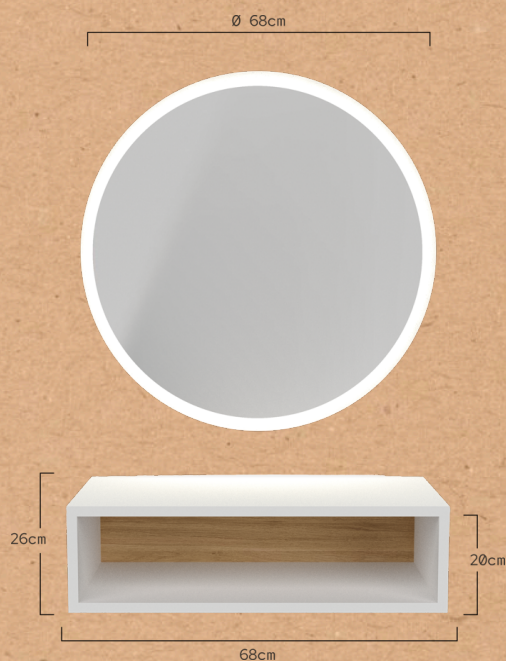

Dimensiones embalaje (cajón): 29.5 x 71.5 x 15 cm
Dimensiones embalaje (espejo): 71.5 x 71.5 cm

NASK

STYLING UNIT REF. RZMSU008.F26

Styling units for hairdresser salons and barber shops. Round mirror with LED lightning. Comes with independent shelf storage in combined colour: white and oak. 2 elements; 1 styling unit.

Packaging size (shelf): 29.5 x 71.5 x 15 cm
Packaging size (mirror): 71.5 x 71.5

NASK

POSTE DE COIFFAGE REF. RZMSU008.F26

Coiffeuse pour salons de coiffure et barbiers avec miroir circulaire et éclairage LED. Tiroir de rangement inférieur indépendant, combinant les couleurs blanc et chêne. 2 éléments, 1 coiffeuse.

Dimensions emballage (tiroir) : 29.5 x 71.5 x 15 cm
Dimensions emballage (miroir) : 71.5 x 71.5 cm

NASK

SPECCHI PARRUCHIERI REF. RZMSU008.F26

Elegante specchio circolare e luce a LED. Cassetto inferiore separato per lo stoccaggio, combinato in colori bianco e rovere. 2 pezzi, 1 posto di lavoro.

DESIGN

Stile elegante, minimalista e moderno.

QUALITÀ

Materiale molto resistente all'usura e ai graffi.

STILE

Stile pulito, moderno con un tocco caldo. Combinazione perfetta con le reception Tamy e Hai.

Dimensioni dell'imballaggio (cassetto):
29.5 x 71.5 x 15 cm
Dimensioni dell'imballaggio (specchio):
71.5 x 71.5 cm