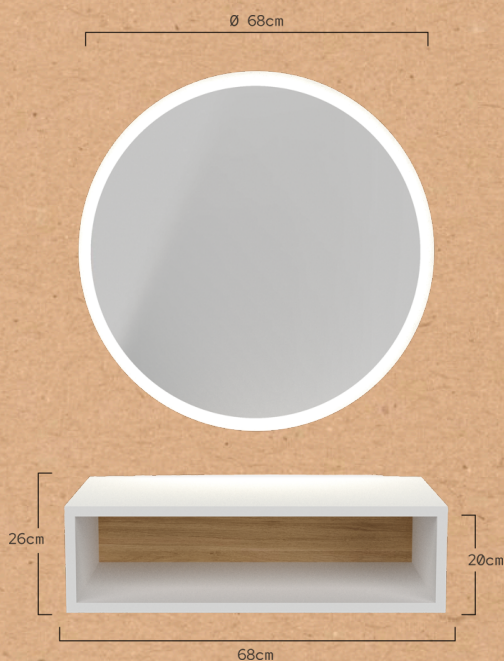

Dimensiones embalaje (cajón): 29.5 x 71.5 x 15 cm
Dimensiones embalaje (espejo): 71.5 x 71.5 cm

NASK

STYLING UNIT REF. RZMSU008.F26

Styling units for hairdresser salons and barber shops. Round mirror with LED lightning. Comes with independent shelf storage in combined colour: white and oak. 2 elements; 1 styling unit.

Dimensions emballage (tiroir) : 29.5 x 71.5 x 15 cm
Dimensions emballage (miroir) : 71.5 x 71.5 cm

NASK

SPECCHI PARRUCHIERI REF. RZMSU008.F26

Elegante specchio circolare e luce a LED. Cassetto inferiore separato per lo stoccaggio, combinato in colori bianco e rovere. 2 pezzi, 1 posto di lavoro.

DESIGN

Stile elegante, minimalista e moderno.

QUALITÀ

Materiale molto resistente all'usura e ai graffi.

STILE

Stile pulito, moderno con un tocco caldo. Combinazione perfetta con le reception Tamy e Hai.

Dimensioni dell'imballaggio (cassetto):
29.5 x 71.5 x 15 cm
Dimensioni dell'imballaggio (specchio):
71.5 x 71.5 cm